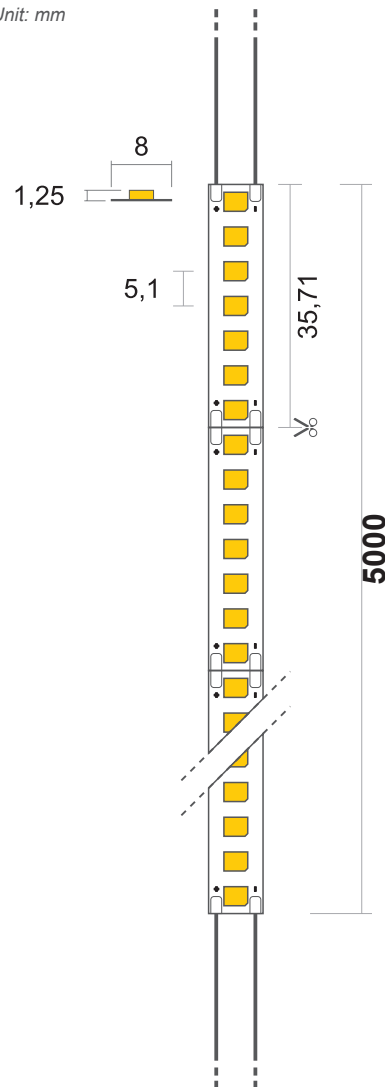

# STRIP LED FLEX

196LEDs/m - 24,5W/m - 24Vdc

Alimentazione:

Voltage supply:

**24Vdc**

Potenza:

Power:

**24,5W/m**

Rialimentazione:

Max run:

Light source:

**LED SMD 2835**

CCT/ Colore:

CCT/ Colour:

**5000K**

Flusso:

Flux:

**3126lm/m**

Classe energetica:

Energetic class:

Unità: mm

Unit: mm

Uscita cavo / Cable output: IN/OUT  
Lunghezza cavi / Cables length: 100mm